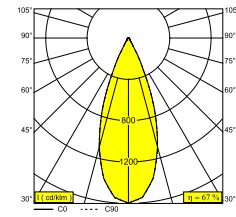

**BRUSHED GOLD** 19423 9230 BRG

**BRUSHED OLD BRONZE** 19423 9230 BROB

**CREAM** 19423 9230 CR

**FLEMISH BRONZE** 19423 9230 FBR

**FLEMISH GOLD** 19423 9230 FG

**WHITE** 19423 9230 W

[View on website](#)

General info	
<b>LOCATION</b>	indoor
<b>INSTALLATION</b>	Ceiling Recessed
<b>CUTOUT SHAPE/SIZE (MM)</b>	round - 56
<b>RECESSED DEPTH (MM)</b>	80
<b>THICKNESS OF MOUNTING SURFACE (MM)</b>	min.5
<b>INGRESS PROTECTION</b>	IP20
<b>WEIGHT (KG)</b>	0.2
<b>ADJUSTABILITY</b>	non adjustable
<b>INFORMATION</b>	REFLECTOR WFL-37° EXCL.LED POWER SUPPLY 350-500mA-DC

Electrical info	
<b>CLASS</b>	III
<b>DIM TYPE</b>	depending on power supply
<b>ENERGY CLASS</b>	E
<b>CERTIFICATES</b>	CB, ENEC, EPD, LCA

Lightsource info	
<b>LIGHTSOURCE NAME</b>	LED
<b>LIGHTSOURCE</b>	LED array 5,8-8,6W / CRI>90 (R9: 60) / 2700K / 702-974lm
<b>TM-30 VALUES</b>	rf: 89 / Rg: 100
<b>SDCM</b>	SDCM1
<b>RISKGROUP</b>	RG1
<b>LM80</b>	L90B10 > 50000
<b>BEAMANGLE</b>	37°
<b>LED TECHNICS (LIGHT SOURCE)</b>	974lm // 8,6W // 113lm/W
<b>LED TECHNICS (LUMINAIRE)</b>	649lm // 9,9W // 66lm/W